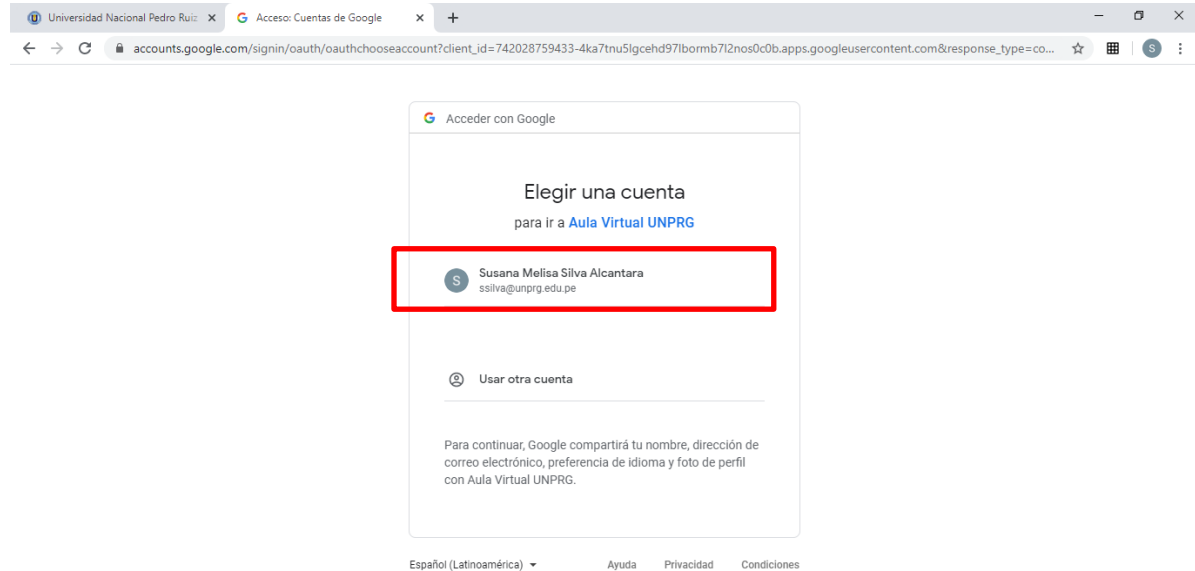

A continuación, se muestra la página de inicio de sesión para ingresar al aula virtual, haremos click tal y como se muestra en la imagen:

Usted no se ha identificado.
[Página Principal](#)
[Resumen de conservación de datos](#)

ESTA OPCIÓN ME PERMITIRÁ ACCEDER AL AULA VIRTUAL, CONSIDERÁNDOSE 02 OPCIONES:

PRIMERA OPCIÓN:

Se mostrará la pantalla para iniciar sesión. Ud. deberá ingresar colocando su correo institucional (*) y click en siguiente

Damos click en Iniciar Sesión.

Felicidades Ud. ya se encuentra en su sesión del Aula Virtual.
Se le mostrarán los cursos de acuerdo a su carga académica 2020-I

SEGUNDA OPCIÓN:

Si usted ya ha iniciado sesión con su cuenta de correo institucional, se mostrará automáticamente en la pantalla, para seleccionar el correo institucional con el que accederá al aula virtual: